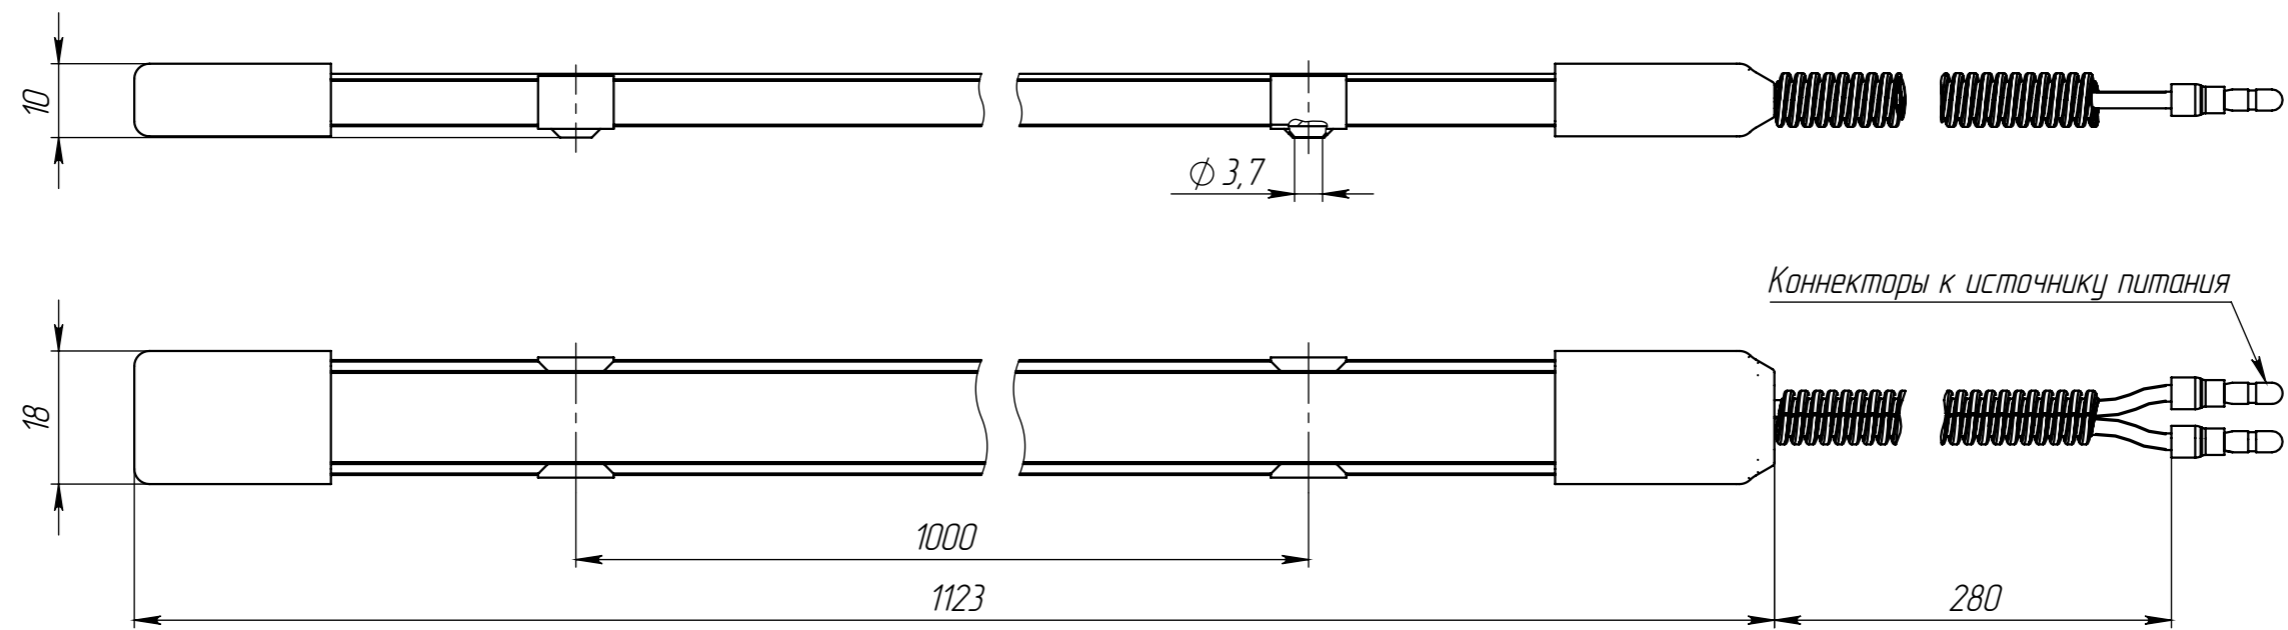

Справ. №

Перв. примен.

Подп. и дата

Инд. № дудл.

Взам. инд. №

Подп. и дата

Инд. № подл.

Изм.	Лист	№ докум.	Подп.	Дата	Diora Line Agro 16... 1*1120	Лит.	Масса	Масштаб
Разраб.								1:1
Проб.						Лист	Листов 1	
Т. контр.						АО "Физтех-Энерго"		
Н. контр.								
Утв.								